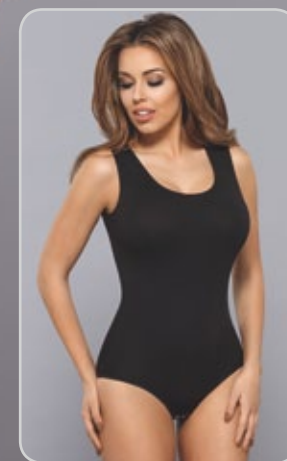

COTTON

BODY

Art. BD0021

biały/white (BIA)
czarny/black (CZA)

S, M, L, XL, 2XL