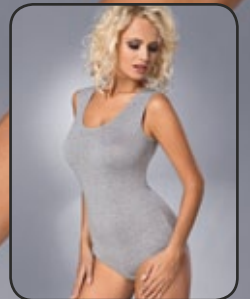

bawełna/cotton

Art. BDV001
ecru/ecru (ECR)
S, M, L, XL, 2XL

koralowy/coral

śliwka/plum

melanz/melange

brązowy/brown

Art. BD0021

czarny/black (CZA)
biały/white (BIA)