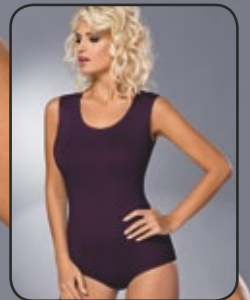

bawełna/cotton

Art. BDV001
ecru/ecru (ECR)
S, M, L, XL, 2XL

koralowy/coral

śliwka/plum

melanz/melange

brązowy/brown

Art. BD0021

czarny/black (CZA)
biały/white (BIA)