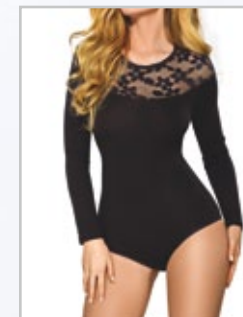

czarny/black

S, M, L, XL, 2XL

BLUZKA

Art. BLV013-CZA

czarny/black

S, M, L, XL, 2XL

BLUZKA

Art. BLV012-BIA

biały/white

S, M, L, XL, 2XL

BODY

Art. BDV108-CIB

czarno-biały/black-white

S, M, L, XL, 2XL

BODY

Art. BDV107

ecru/ecru (ECR)
czarny/black (CZA)

S, M, L, XL, 2XL

BODY

Art. BDV120-CZA

czarny/black

S, M, L, XL, 2XL

BODY

Art. BDV119-CZA

czarny/black

S, M, L, XL, 2XL

BODY

Art. BDV118-CZA

czarny/black

S, M, L, XL, 2XL

BODY

Art. BDV123-CZA