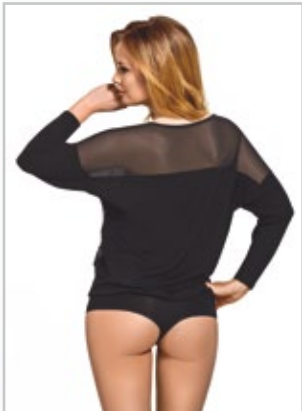

vestiva line

FALL/WINTER 2017/2018

BODY

Art. BDV112-CZA

czarny/black

S, M, L, XL, 2XL

BODY

Art. BDV111-CZA

czarny/black

S, M, L, XL, 2XL

BLUZKA

Art. BLV110-CZA

czarny/black

S, M, L, XL, 2XL

BLUZKA

Art. BLV109-CZA