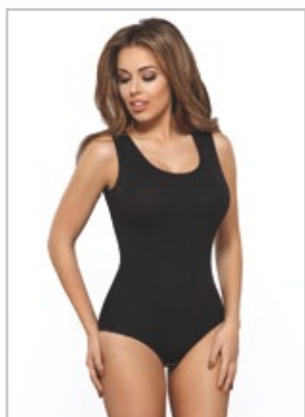

BODY

Art. BD0001

biały/white (BIA)
czarny/black (CZA)

S, M, L, XL, 2XL

COTTON