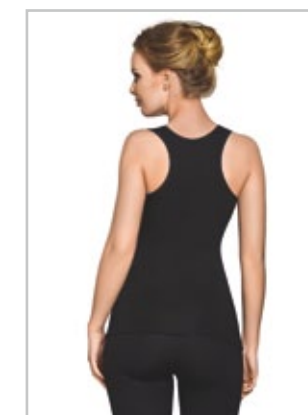

BLUZKA

Art. BLV017

czarny/black(CZA)
biały/white (BIA)
ecru/ecru(ECR)
beżowy/beige (BEZ)
różowy/pink (ROZ)
granat/navy blue (GRA)

S, M, L, XL, 2XL