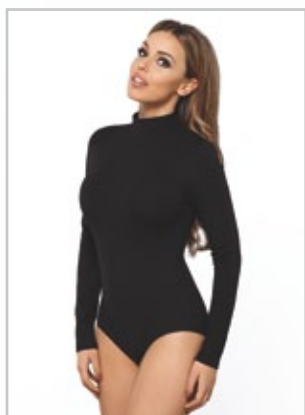

BODY

Art. BD0023

biały/white (BIA)
czarny/black (CZA)

S, M, L, XL, 2XL

COTTON