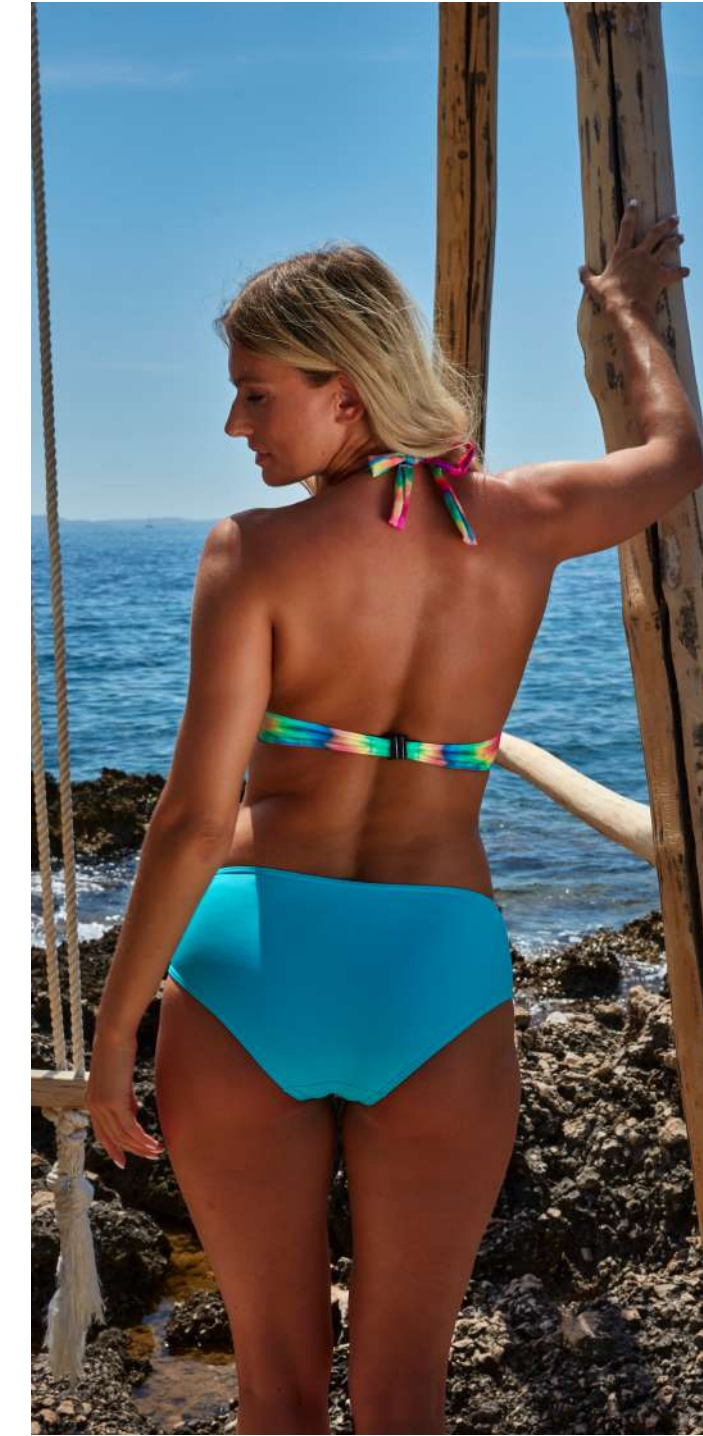

Figi / Briefs

KFP035-SEL

S | M | L | XL | 2XL | 3XL | 4XL

Biustonosz / Bra Push Up (PUI)

KKP035-SEL

	70	75	80	85	90
B	•	•	•	•	•
C	•	•	•	•	•
D	•	•	•	•	•
E	•	•	•	•	•
F	•	•	•	•	
G	•	•	•		
H	•	•			
I	•				

Biustonosz / Bra Soft (S29)

KKS035-SEL

	70	75	80	85	90
C		•	•	•	•
D	•	•	•	•	•
E	•	•	•	•	•
F	•	•	•	•	
G	•	•	•		
H	•	•			
I	•