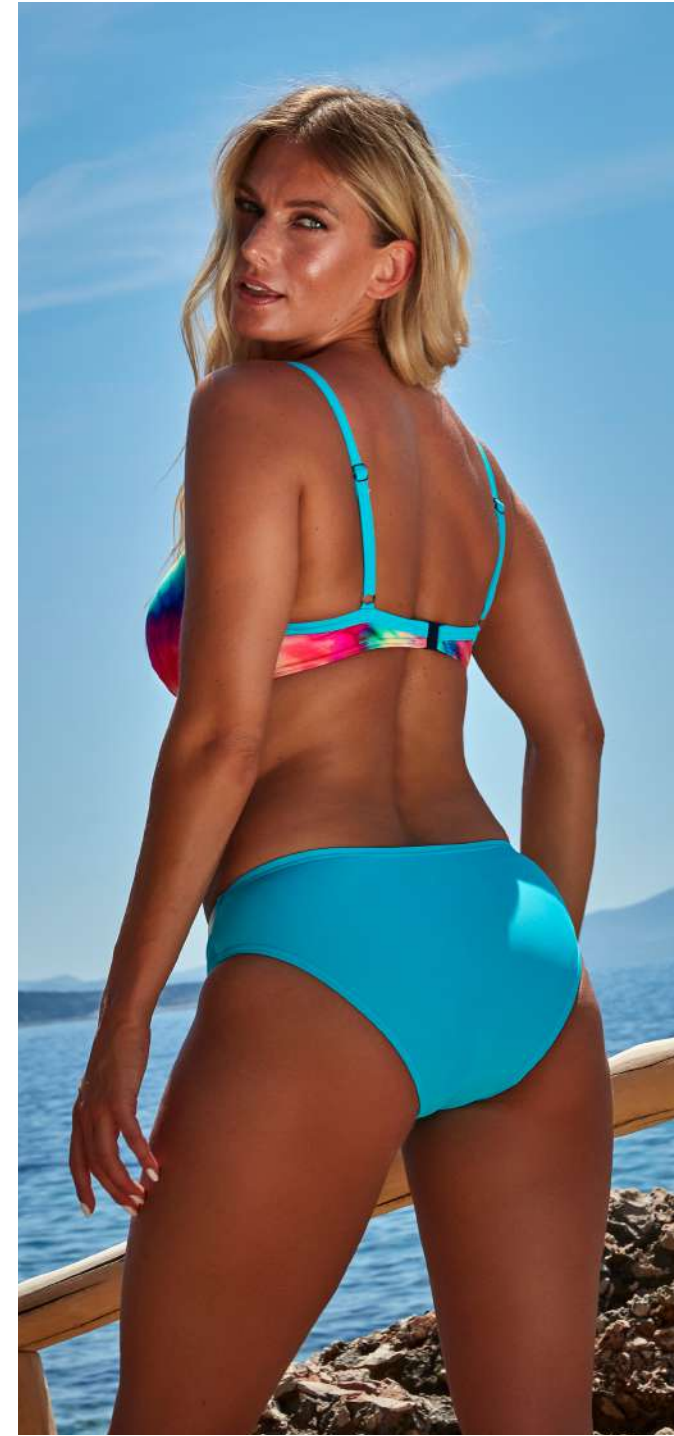

Tanga / Tanga

KFT035-SEL

S | M | L | XL | 2XL | 3XL | 4XL