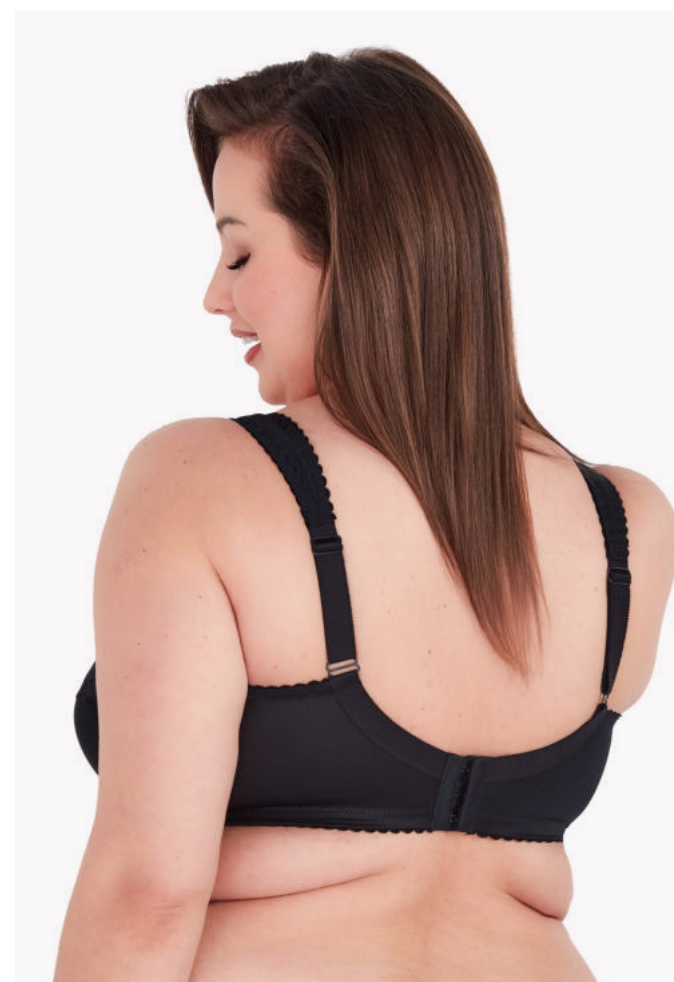

MELODIA CZARNY / BLACK

● BEŻOWY / BEIGE
GA-BASIC-BSO-1162-BEZ-S26

Biustonosz / Bra Soft (S26)

GA-BASIC-BSO-1162-CZA-S26

	80	85	90	95	100	105	110	115	120
B	•	•	•	•	•	•	•	•	•
C	•	•	•	•	•	•	•	•	•
D	•	•	•	•	•	•	•	•	•
E	•	•	•	•	•	•	•	•	•
F	•	•	•	•	•	•	•	•	•
G	•	•	•	•	•	•	•	•	•
H	•	•	•	•	•	•	•	•	•
I	•	•	•	•	•	•	•	•	•
J	•	•	•	•	•	•	•	•	•