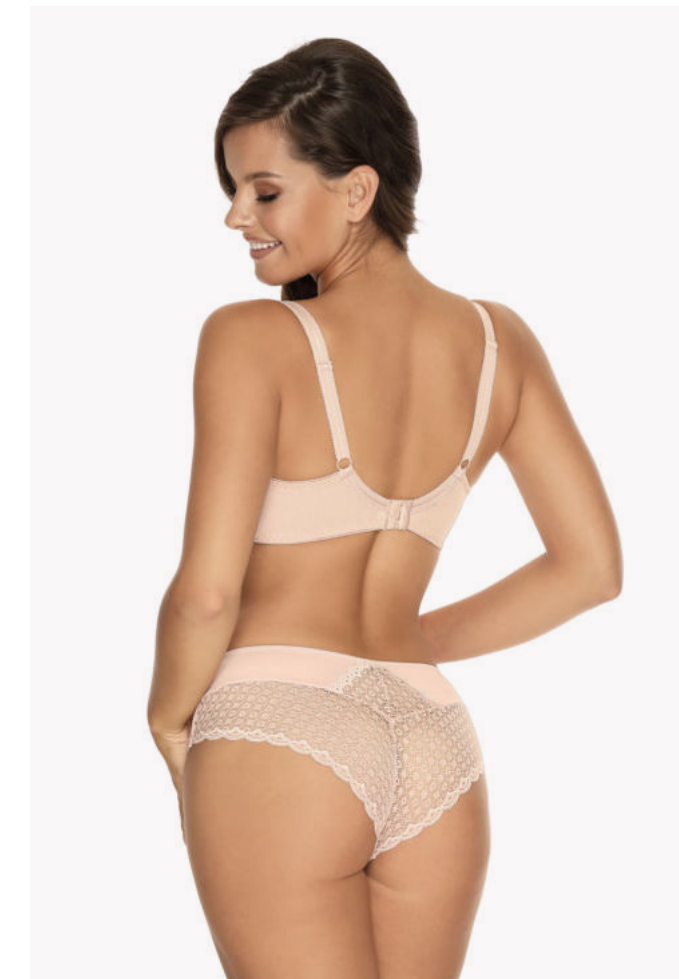

Figi / Briefs

GA-BASIC-GFP-876-BEZ-FP

S | M | L | XL | 2XL | 3XL | 4XL

- ☐ BIAŁY / WHITE
  GA-BASIC-BSO-876-BIA-SS10 /
  GA-BASIC-GFP-876-BIA-FP
- ☒ CZARNY / BLACK
  GA-BASIC-BSO-876-CZA-SS10 /
  GA-BASIC-GFP-876-CZA-FP

Biustonosz / Bra Semi-Soft (SS10)

GA-BASIC-BSO-876-BEZ-SS10

	65	70	75	80	85	90	95
B			•	•	•	•	•
C		•	•	•	•	•	•
D	•	•	•	•	•	•	•
E	•	•	•	•	•	•	•
F	•	•	•	•	•	•	
G	•	•	•	•	•		
H	•	•	•	•			
I	•	•	•				
J	•	•					
K	•