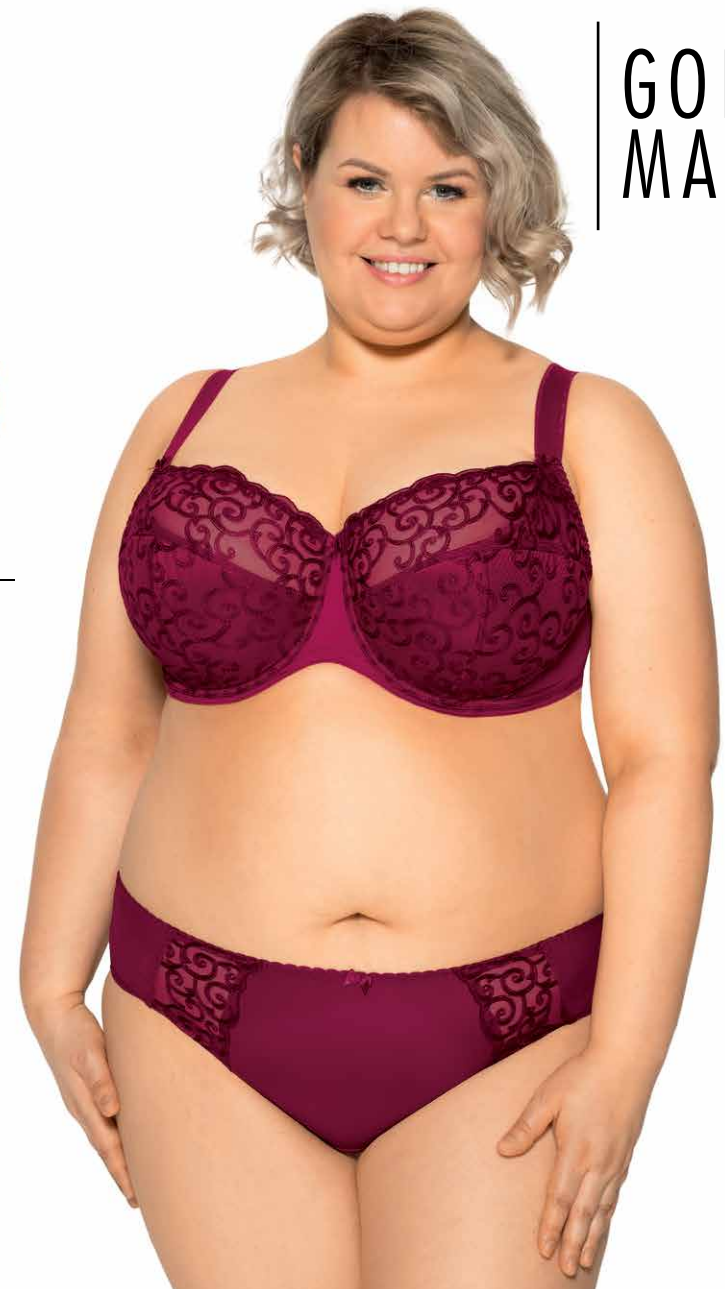

AUTUMN | WINTER  
2020-2021

GOLDIE

GOLDIE  
MAXI

**GA-AW20-BSO-899-BOR-SS3**  
CZERWONA RUMBA / RED RUMBA

**GA-AW20-GFP-899-BOR-FP**  
FIGI / BRIEFS  
S, M, L, XL, 2XL, 3XL, 4XL

BIUSTONOSZ / BRA:  
65 EFGHIJK  
70 DEFGHIJ  
75 CDEFGHI  
80 BCDEFGH  
85 BCDEFG  
90 BCDEF  
95 BCDE  
100 BCD  
105 BC