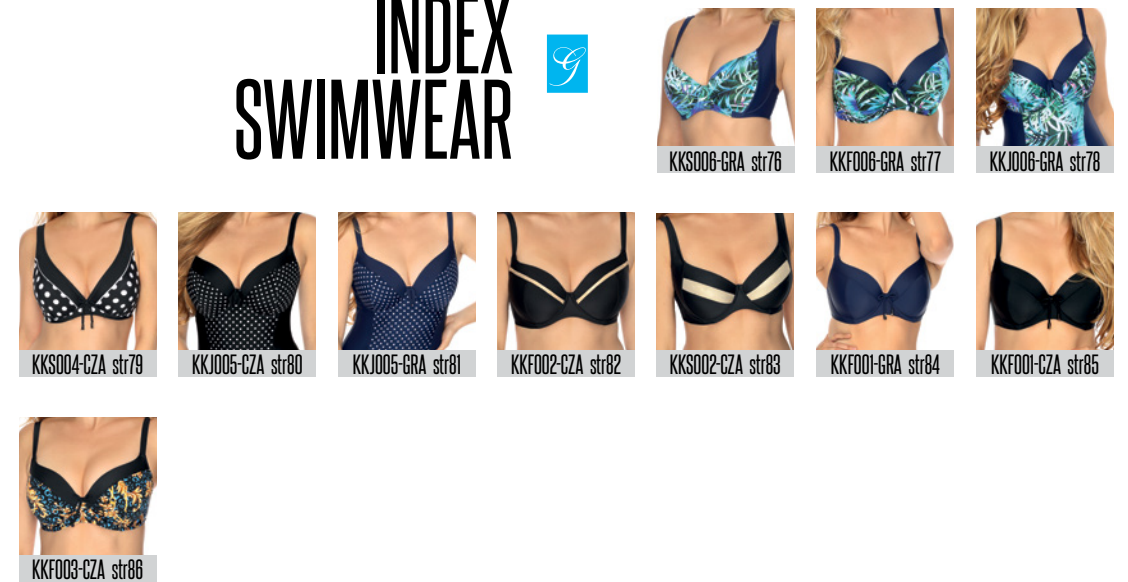

INDEX SWIMWEAR