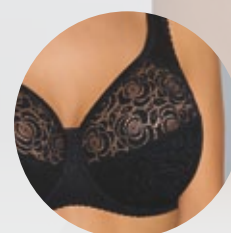

- 75 BCDEFGHI
- 80 BCDEFGH
- 85 BCDEFG
- 90 BCDEF
- 95 BCDE

biały/white (BIA)

S8/RP

JODIE

Art. BS0069-BIA

SOFT

biały/white (BIA)

- 75 BCDEFGHI
- 80 BCDEFGH
- 85 BCDEFG
- 90 BCDEF
- 95 BCDE
- 100 BCD
- 105 BC

SS9

CLARA

Art. BS0070-BIA

SEMI SOFT

biały/white (BIA)
czarny/black (CZA)
beżowy/beige (BEZ)

- 65 DEFGHIJK
- 70 CDEFGHIJ
- 75 BCDEFGHI
- 80 BCDEFGH
- 85 BCDEFG
- 90 BCDEF
- 95 BCDE

czarny/black (CZA)

beżowy/beige (BEZ)