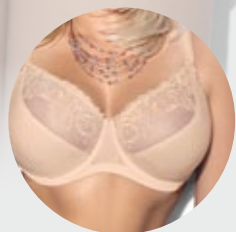

Art. BS0281-GRA

FULL CUP

biały/white (BIK)
granat/navy blue (GRA)
beżowy/beige (BEZ)
czarny/black (CZA)

65 DEFGHI
70 CDEFGHI
75 BCDEFGH
80 BCDEFG
85 BCDEF
90 BCDE
95 BCD

biały/white (BIK)

beżowy/beige (BEZ)

czarny/black (CZA)

ANNA

Art. BSM506-BIA

SEMI SOFT

biały/white (BIA)
beżowy/beige (BEZ)
czarny/black (CZA)

figi/briefs GFM506 
S, M, L, XL, 2XL, 3XL, 4XL

65	K
70	JK
75	IJK
80	HIJK
85	GHIJK
90	FGHIJK
95	EFGHIJ
100	DEFGHI
105	CDEFGH
110	BCDEFG