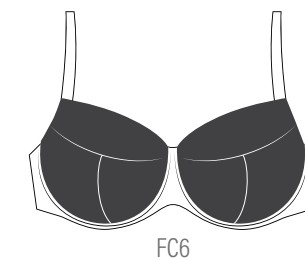

70	K L
75	J K L
80	I J K L
85	H I J K L
90	G H I J K
95	F G H I J
100	D E F G H I
105	C D E F G H

Daria

Art. BS0783-FIO

SEMI SOFT

magia fioleto/
violet magic

figi/briefs GFP783-FIO 📷
S, M, L, XL, 2XL, 3XL, 4XL

65	E F G H I J K
70	D E F G H I J
75	C D E F G H I
80	B C D E F G H
85	B C D E F G
90	B C D E F
95	B C D E

Vanessa

Art. BS0784-BRA

FULL CUP

różowa czekolada/
pink chocolate

📷 figi/briefs GFB785-CZB
S, M, L, XL, 2XL