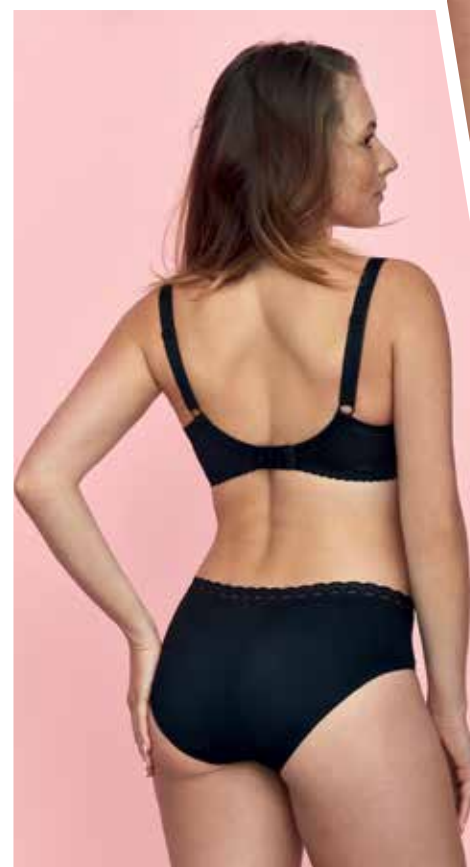

FC1

Lauretta

Art. BS0793-BRA

FULL CUP

coffee/
coffee

figi/briefs GFP793-BRA

S, M, L, XL, 2XL, 3XL, 4XL

65	D E F G H I J K
70	C D E F G H I J
75	B C D E F G H I
80	B C D E F G H
85	B C D E F G
90	B C D E F
95	B C D E