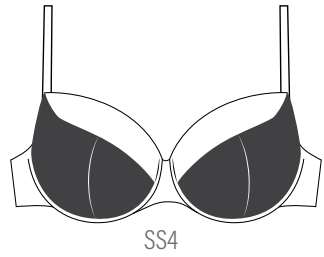

FC2

Andrea

Art. BS0800-SZA

FULL CUP

księżycowy pył/
moon dust

📹 figi/briefs GFP800-SZA
S, M, L, XL, 2XL, 3XL, 4XL

65	D E F G H I J K
70	C D E F G H I J
75	B C D E F G H I
80	B C D E F G H
85	B C D E F G
90	B C D E F
95	B C D E

Viviana

Art. BS0801-CZB

SEMI SOFT

beżowy flock/
beige flock

figi brazilian/briefs brazilian GFB801-CZB 📷
S, M, L, XL, 2XL

65	E F G H I J K
70	D E F G H I J
75	C D E F G H I
80	B C D E F G H
85	B C D E F G
90	B C D E F
95	B C D E