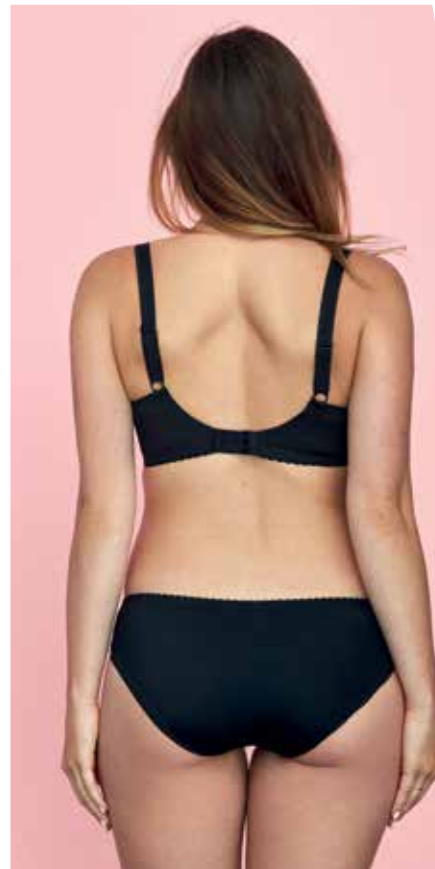

Manuela

Art. BS0797-BUR

SEMI SOFT

burgund/
burgundy

figi/briefs GFP797-BUR
S, M, L, XL, 2XL, 3XL, 4XL

65	E F G H I J K
70	D E F G H I J
75	C D E F G H I
80	B C D E F G H
85	B C D E F G
90	B C D E F
95	B C D E