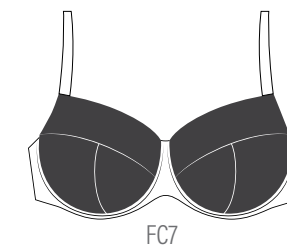

Amadea

Art. BS0795-BRA

SOFT

miętowa czekolada/
mint chocolate

figi brazilian/briefs brazilian GFB795-BRA 📷
S, M, L, XL, 2XL

65	E F G H I J K
70	D E F G H I J
75	C D E F G H I
80	B C D E F G H
85	B C D E F G
90	B C D E F
95	B C D E

Margo

Art. BS0796-CZB

FULL CUP

nocna pokusa/
night temptation

📷 figi brazilian/briefs brazilian GFB796-CZB
S, M, L, XL, 2XL

65	D E F G H
70	C D E F G H
75	B C D E F G
80	A B C D E F
85	A B C D E

Manuela

Art. BS0797-BUR