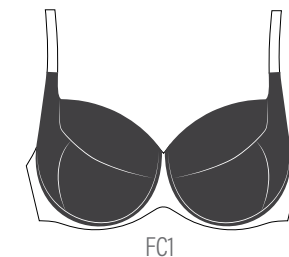

FC1

Sophia

Art. BS0789-CZA

FULL CUP

złota noc/
gold night

figi/briefs GFP789-CZA
S, M, L, XL, 2XL, 3XL, 4XL

65	D E F G H I J K
70	C D E F G H I J
75	B C D E F G H I
80	B C D E F G H
85	B C D E F G
90	B C D E F
95	B C D E