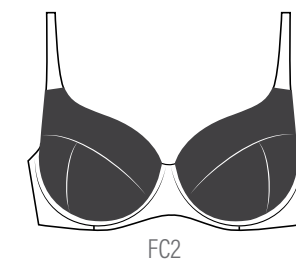

 GAIA®

FALL/WINTER
2018-2019

SS10

Milena

Art. BS0778-GRF

SEMI SOFT

srebrzysta szarość/
silvery grey

figi/briefs GFP778-GRF 
S, M, L, XL, 2XL, 3XL, 4XL

65	E F G H I J K
70	D E F G H I J
75	C D E F G H I
80	B C D E F G H
85	B C D E F G
90	B C D E F
95	B C D E

FC2

Mirella

Art. BS0779-GRF

FULL CUP

srebrzysta szarość/
silvery grey

 figi brazilian/briefs brazilian GFB779-GRF
S, M, L, XL, 2XL