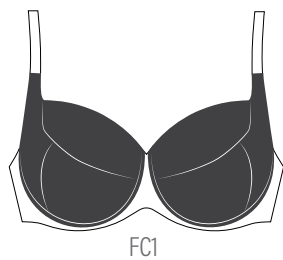

SS10

Liliana

Art. BS0792-BRA

SEMI SOFT

coffee/
coffee

figi brazilian/briefs brazilian GFB792-BRA 📷
S, M, L, XL, 2XL

65	E F G H I J K
70	D E F G H I J
75	C D E F G H I
80	B C D E F G H
85	B C D E F G
90	B C D E F
95	B C D E

SSMX4

Liliana Maxi

Art. BSM792-BRA

SEMI SOFT

coffee/
coffee

📷 figi/briefs GFM792-BRA
S, M, L, XL, 2XL, 3XL, 4XL

70	K L
75	J K L
80	I J K L
85	H I J K L
90	G H I J K
95	F G H I J
100	D E F G H I
105	C D E F G H

FC1

Lauretta

Art. BS0793-BRA

FULL CUP

coffee/
coffee

figi/briefs GFP793-BRA

S, M, L, XL, 2XL, 3XL, 4XL

65	D E F G H I J K
70	C D E F G H I J
75	B C D E F G H I
80	B C D E F G H
85	B C D E F G
90	B C D E F
95	B C D E