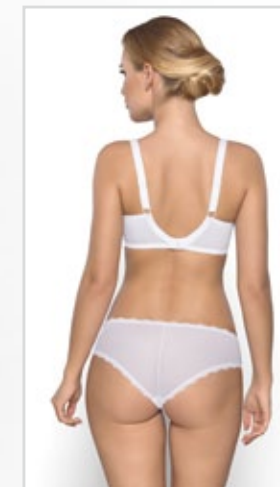

AILEEN

Art. BS0749-BIA

SEMI SOFT

tęczowe motyle/
rainbow butterflies (BIA)

figi brazilian/
brazilian briefs GFB749-BIA
S, M, L, XL, 2XL

65	EFGHIJK
70	DEFGHIJ
75	CDEFGHI
80	BCDEFGH
85	BCDEFG
90	BCDEF
95	BCDE