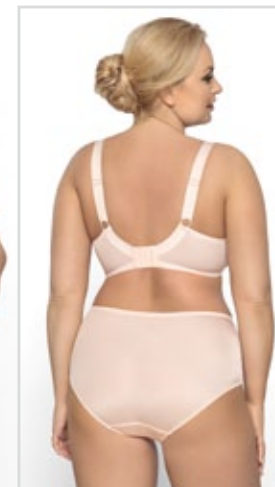

 figi/briefs GFM765-BRZ
S, M, L, XL, 2XL, 3XL, 4XL

70	KL
75	JKL
80	IJKL
85	HIJKL
90	GHIJK
95	FGHIJ
100	DEFGHI
105	CDEFGH

PETRA

Art. BS0767-FIO

SEMI SOFT

dzika orchidea/wild orchid (FIO)

figi/briefs GFP767-FIO
S, M, L, XL, 2XL, 3XL, 4XL