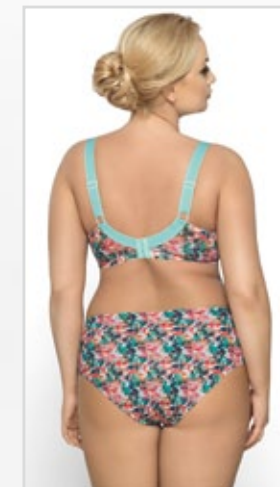

DENISA MAXI

Art. BSM762-SEL

SEMI SOFT

gra kolorów/color game (SEL)

figi/briefs GFM762-SEL
S, M, L, XL, 2XL, 3XL, 4XL

70	KL
75	JKL
80	IJKL
85	HIJKL
90	GHIJK
95	FGHIJ
100	DEFGHI
105	CDEFGH