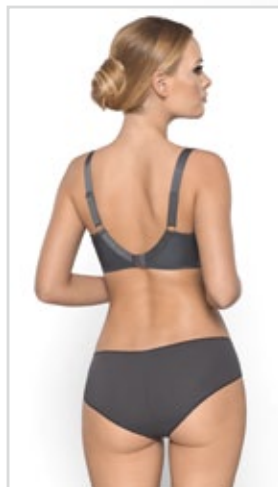

CAROLYN

Art. BS0753-GRF

SEMI SOFT

kwiatowy zmierzch/
floral twilight (GRF)

figi brazilian/
brazilian briefs GFB753-GRF
S, M, L, XL, 2XL

- 65 EFGHIJK
- 70 DEFGHIJ
- 75 CDEFGHI
- 80 BCDEFGH
- 85 BCDEFG
- 90 BCDEF
- 95 BCDE