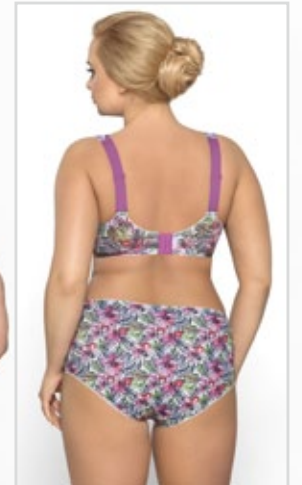

BEATRIZ MAXI

Art. BSM766-FIO

SOFT

dzika orchidea/wild orchid (FIO)

 figi/briefs GFM766-FIO
S, M, L, XL, 2XL, 3XL, 4XL

70	KL
75	JKL
80	IJKL
85	HIJKL
90	GHIJK
95	FGHIJ
100	DEFGHI
105	CDEFGH

EUGENIE

Art. BS0769-SLI