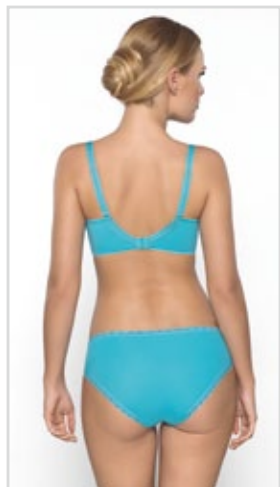

GENEVIEVE

Art. BS0754-NIE

SEMI SOFT

lazurowe wybrzeże/
cote d'azur (NIE)

figi/briefs GFP754-NIE 
S, M, L, XL, 2XL, 3XL, 4XL

65	EFGHIJK
70	DEFGHIJ
75	CDEFGHI
80	BCDEFGH
85	BCDEFG
90	BCDEF
95	BCDE

GENEVIEVE MAXI