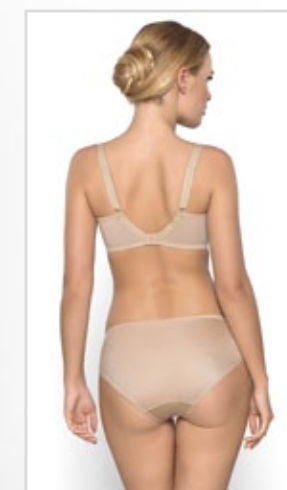

TATIANA

Art. BS0751-BEZ

SEMI SOFT

złote szczęście/
golden happiness (BEZ)

figi/briefs GFP751-BEZ
S, M, L, XL, 2XL, 3XL, 4XL

- 65 EFGHIJK
- 70 DEFGHIJ
- 75 CDEFGHI
- 80 BCDEFGH
- 85 BCDEFG
- 90 BCDEF
- 95 BCDE