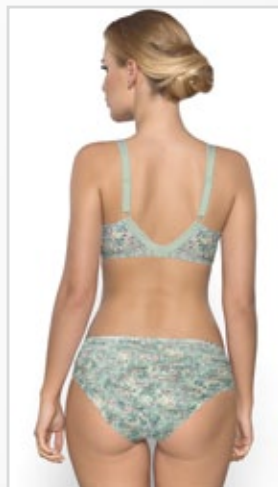

DENISA MAXI

Art. BSM762-SEL

SEMI SOFT

gra kolorów/color game (SEL)

figi/briefs GFM762-SEL
S, M, L, XL, 2XL, 3XL, 4XL

70	KL
75	JKL
80	IJKL
85	HIJKL
90	GHIJK
95	FGHIJ
100	DEFGHI
105	CDEFGH

LAURISA

Art. BS0763-SEL

SEMI SOFT

seledynowy miraż/
aquamarine mirage (SEL)

figi/briefs GFP763-SEL 
S, M, L, XL, 2XL, 3XL, 4XL

65	EFGHIJK
70	DEFGHIJ
75	CDEFGHI
80	BCDEFGH
85	BCDEFG
90	BCDEF
95	BCDE

LAURISA MAXI

Art. BSM763-SEL

SEMI SOFT