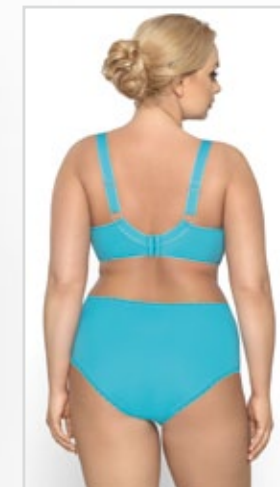

GENEVIEVE MAXI

Art. BSM754-NIE

SEMI SOFT

lazurowe wybrzeże/
cote d'azur (NIE)

figi/briefs GFM754-NIE
S, M, L, XL, 2XL, 3XL, 4XL

70	KL
75	JKL
80	IJKL
85	HIJKL
90	GHIJK
95	FGHIJ
100	DEFGHI
105	CDEFGH