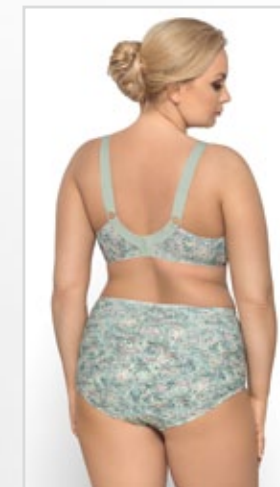

LAURISA MAXI

Art. BSM763-SEL

SEMI SOFT

seledynowy miraż/
aquamarine mirage (SEL)

figi/briefs GFM763-SEL
S, M, L, XL, 2XL, 3XL, 4XL

70	KL
75	JKL
80	IJKL
85	HIJKL
90	GHIJK
95	FGHIJ
100	DEFGHI
105	CDEFGH