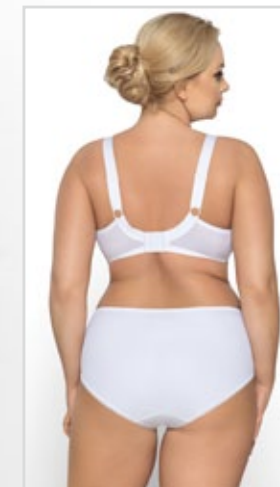

WILMA MAXI

Art. BSM771-BIA

SEMI SOFT

wiosenny poranek/
spring morning (BIA)

figi/briefs GFM771-BIA
S, M, L, XL, 2XL, 3XL, 4XL

70	KL
75	JKL
80	IJKL
85	HIJKL
90	GHIJK
95	FHIJK
100	DEFGHI
105	CDEFGH

PEGGY

Art. BS0772-ROZ