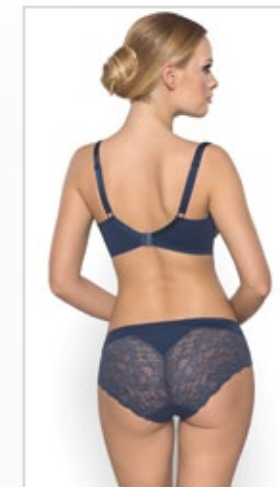

4

ERIN

Art. BS0726-GRA

FULL CUP

szafir/sapphire (GRA)

 figi/briefs GFP726-GRA
S, M, L, XL, 2XL, 3XL, 4XL

- 65 DEFGHIJK
- 70 CDEFGHIJ
- 75 BCDEFGHI
- 80 BCDEFGH
- 85 BCDEFG
- 90 BCDEF
- 95 BCDE

5

MARIANNA

Art. BS0727-TUR

SEMI SOFT

turkusowa głębia/
turquoise depth (TUR)

figi/briefs GFP727-TUR 
S, M, L, XL, 2XL, 3XL, 4XL

65	EFGHIJK
70	DEFGHIJ
75	CDEFGHI
80	BCDEFGH
85	BCDEFG
90	BCDEF
95	BCDE

MAYA

Art. BS0728-TUR