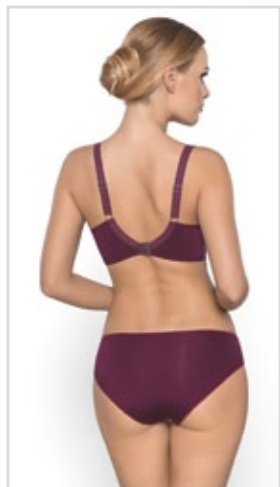

EUGENIE

Art. BS0769-SLI

SEMI SOFT

śliwkowa konfitura/
plum jam (SLI)

figi/briefs GFP769-SLI
S, M, L, XL, 2XL, 3XL, 4XL

65 EFGHIJK
70 DEFGHIJ
75 CDEFGHI
80 BCDEFGH
85 BCDEFG
90 BCDEF
95 BCDE