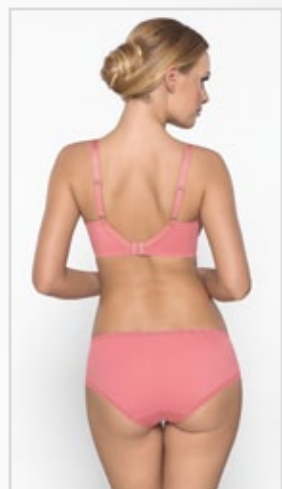

VALERIA

Art. BS0748-KOR

SEMI SOFT

rafa koralowa/
coral reef (KOR)

figi/briefs GFP748-KOR
S, M, L, XL, 2XL, 3XL, 4XL

65 EFGHIJK
70 DEFGHIJ
75 CDEFGHI
80 BCDEFGH
85 BCDEFG
90 BCDEF
95 BCDE