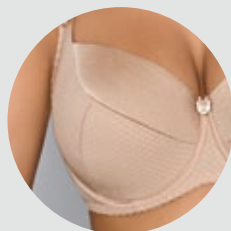

# Kate

Art. BS0281-CZA

FULL CUP

biały/white (BIA)  
czarny/black (CZA)  
beżowy/beige (BEZ)

65	DEFGHIJ
70	CDEFGHI
75	BCDEFGH
80	BCDEFG
85	BCDEF
90	BCDE
95	BCD

beżowy/beige (BEZ)

biały/white (BIA)

M4