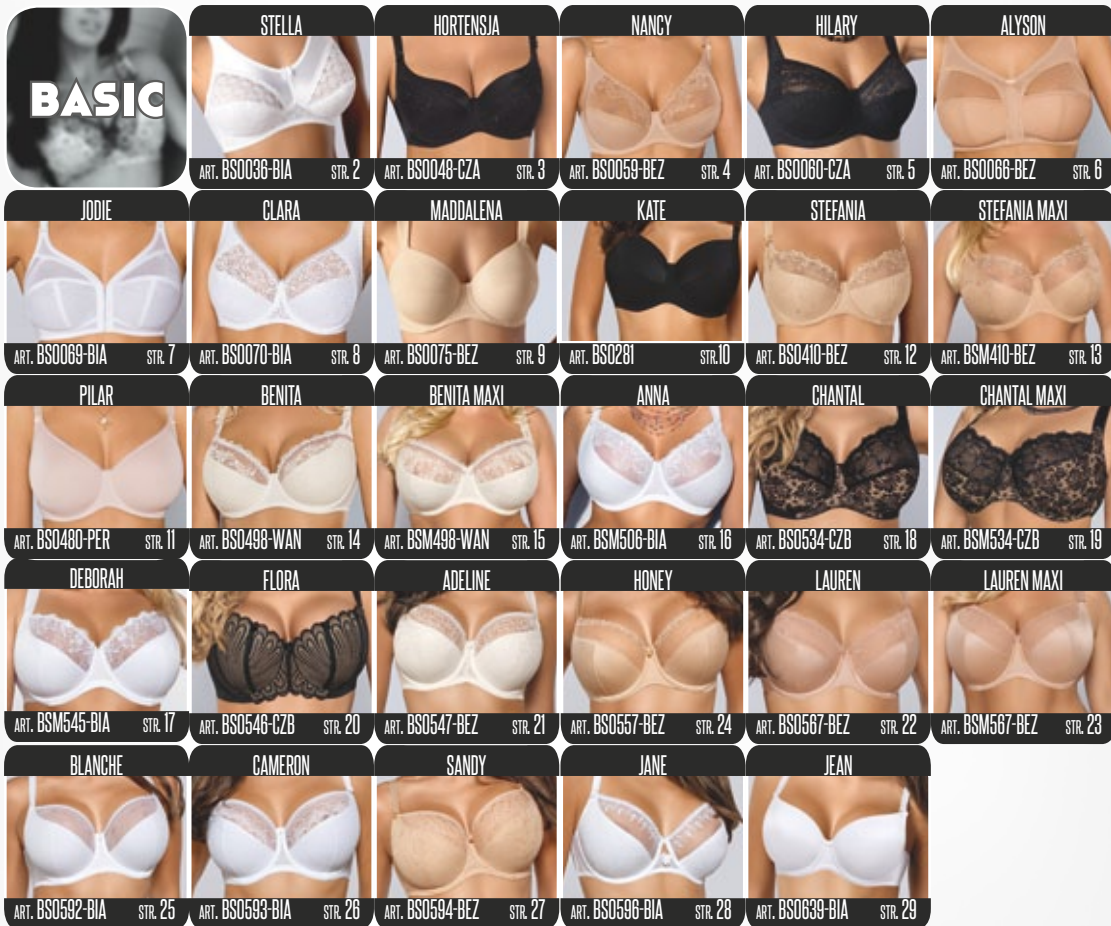

# Wiktorija

Art. NKJ201-CZA

KOSZULKANOCNA+ SZORTY  
S, M, L, XL, 2XL

czarny/black (CZA)  
ecru/ecru (ECR)  
czerwony/red (CZE)

Izyda

Art. NKJ301-CZE

SZLAFROK  
S, M, L, XL, 2XL

ecru/ecru (ECR)  
czerwony/red (CZE)