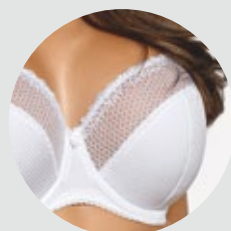

# Honey

Art. BS0557-BEZ

SEMI SOFT

beżowy/beige (BEZ)

biały/white (BIA)

szorty/shorts GFS557-BEZ   
S, M, L, XL, 2XL, 3XL, 4XL

65	DEFGHIJK
70	CDEFGHIJ
75	BCDEFGHI
80	BCDEFGH
85	BCDEFG
90	BCDEF
95	BCDE

biały/white (BIA)