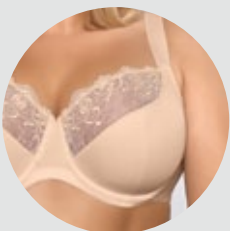

# Deborah

Art. BSM545-BIA

SEMI SOFT

biały/white (BIA)  
czarny/black (CZA)  
beżowy/beige (BEZ)

65	K
70	J KL
75	HI J KL
80	GHI J KL
85	FGHI J KL
90	E FGHI J K
95	DE FGHI J
100	CDE FGHI
105	BCDE FGH
110	BCDE FG