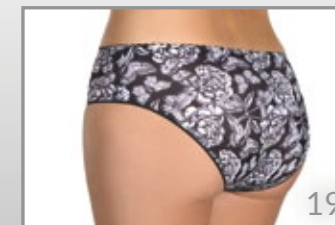

18

AMELIE

Art. BS0685-CIB

FULL CUP

nocny ogród/
night garden (CIB)

 figi/briefs GFP685-CIB
S, M, L, XL, 2XL, 3XL, 4XL

szorty/shorts GFS684-CIB
S, M, L, XL, 2XL

65	DEFGHIJK
70	CDEFGHIJ
75	BCDEFGHI
80	BCDEFGH
85	BCDEFG
90	BCDEF
95	BCDE