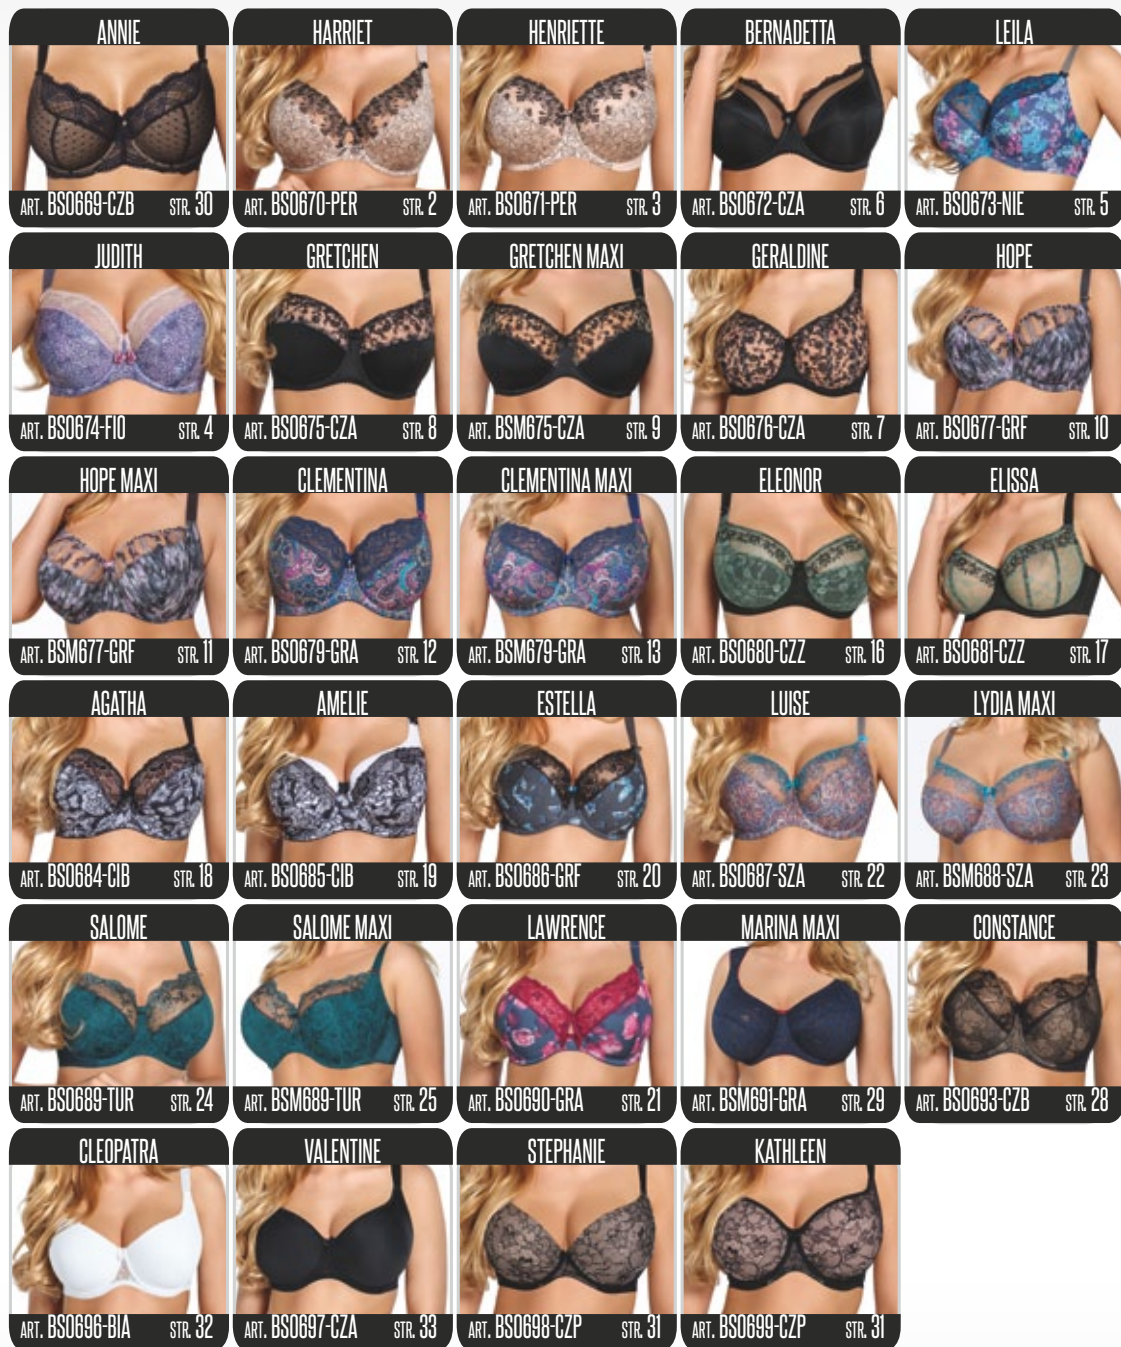

jak ustalić wielkość MISECZKI?

Różnica pomiędzy obwodem w biuście, a obwodem pod biustem stanowi wielkość miseczki.

ROZMIARY BIUSTONOSZY I GORSETÓW	OBWÓD POD BIUSTEM (CM)	RÓŻNICA (CM)	MISECZKA	ROZMIAR	OBWÓD BIODER (CM)
65	63-67	12-13	A	S (36)	92-96
70	68-72	14-16	B	M (38)	96-100
75	73-77	16-18	C	L (40)	100-104
80	78-82	18-20	D	XL (42)	104-108
85	83-87	20-22	E	2XL (44)	108-112
90	88-92	22-24	F	3XL (46)	112-116
95	93-97	24-26	G	4XL (48)	116-120
100	98-102	26-28	H		
105	103-107	28-30	I		
110	108-112	30-32	J		
115	113-117	32-34	K		
120	118-122				

Tab. Rozmiary majtek

Tab. Wielkość miseczki

Tab. Biustonosze i gorsety

Kolory produktów przedstawionych w katalogu mogą nieznacznie odbiegać od kolorów rzeczywistych