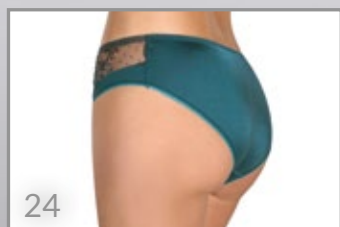

SALOME

Art. BS0689-TUR

SEMI-SOFT

turkusowy szkic/
turquoise sketch (TUR)

figi/briefs GFP689-TUR
S, M, L, XL, 2XL, 3XL, 4XL

65	EFGHIJK
70	DEFGHIJ
75	CDEFGHI
80	BCDEFGH
85	BCDEFG
90	BCDEF
95	BCDE

24

SALOME MAXI