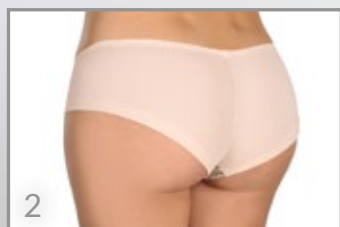

FALL/WINTER
2017-2018

HARRIET

Art. BS0670-PER

SEMI-SOFT

perłowa mgła/
pearl fog (PER)

szorty/shorts GFS670-PER
S, M, L, XL, 2XL

figi brazilian/
brazilian briefs GFB671-PER
S, M, L, XL, 2XL

65	EFGHIJK
70	DEFGHIJ
75	CDEFGHI
80	BCDEFGH
85	BCDEFG
90	BCDEF
95	BCDE

3

JUDITH

Art. BS0674-FIO

SEMI-SOFT

bfękitny denim/
blue denim (FIO)

figi/briefs GFP674-FIO 
S, M, L, XL, 2XL, 3XL, 4XL

65	EFGHIJK
70	DEFGHIJ
75	CDEFGHI
80	BCDEFGH
85	BCDEFG
90	BCDEF
95	BCDE

4