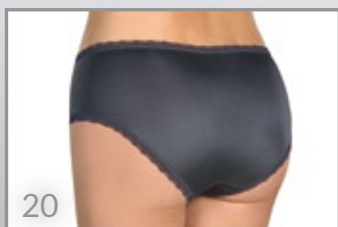

18

AMELIE

Art. BS0685-CIB

FULL CUP

nocny ogród/
night garden (CIB)

 figi/briefs GFP685-CIB
S, M, L, XL, 2XL, 3XL, 4XL

szorty/shorts GFS684-CIB
S, M, L, XL, 2XL

65	DEFGHIJK
70	CDEFGHIJ
75	BCDEFGHI
80	BCDEFGH
85	BCDEFG
90	BCDEF
95	BCDE

19

ESTELLA

Art. BS0686-GRF

SEMI-SOFT

błękitny motyl/
blue butterfly (GRF)

figi/briefs GFP686-GRF 
S, M, L, XL, 2XL, 3XL, 4XL

65	EFGHIJK
70	DEFGHIJ
75	CDEFGHI
80	BCDEFGH
85	BCDEFG
90	BCDEF
95	BCDE

20

LAWRENCE

Art. BS0690-GRA

SEMI-SOFT

różowy denim/
pink denim (GRA)

 figi/briefs GFP690-GRA
S, M, L, XL, 2XL, 3XL, 4XL

65	EFGHIJK
70	DEFGHIJ
75	CDEFGHI
80	BCDEFGH
85	BCDEFG
90	BCDEF
95	BCDE

21

LUISE