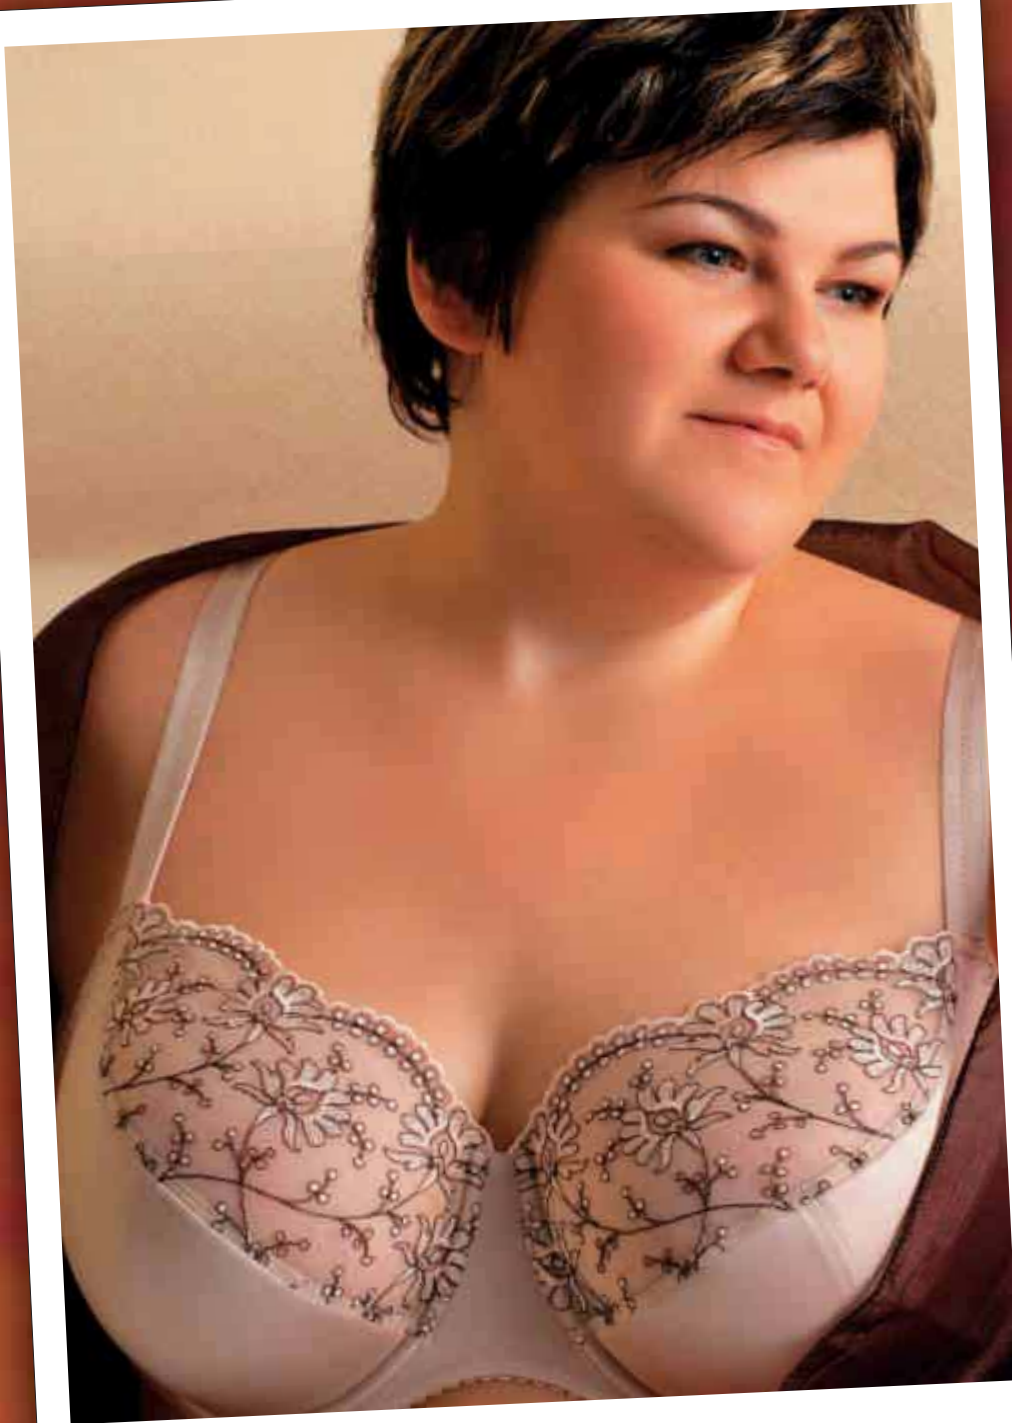

biustonosz / bra / бюстгальтер

75 B, C, D, E

80 B, C, D, E

85 B, C, D, E

kolor / colour / цвет

biały / white / белый

LINEA MAXIMA

large size lingerie